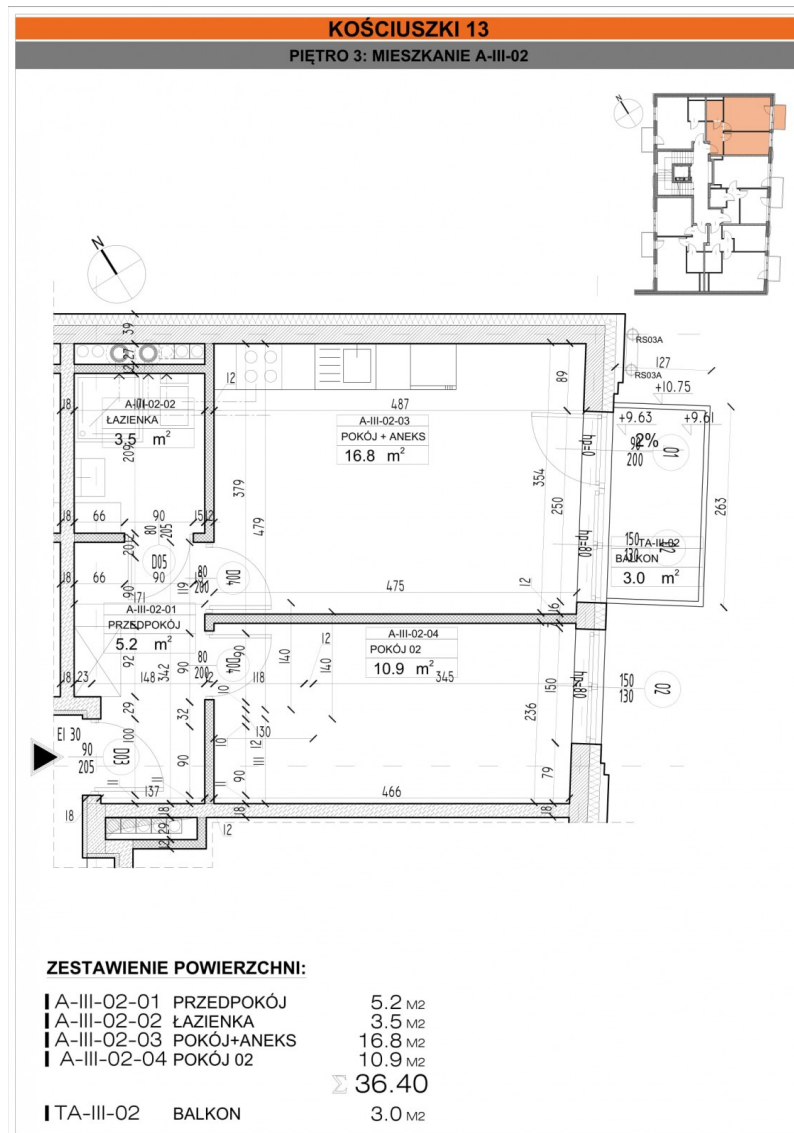

Kościuszki 13

Bydgoszcz, Śródmieście, Kościuszki 13

symbol oferty: **RV/KO/3.2**

MERTIS[®]
INVESTMENTS

Salon Inwestycji Deweloperskich
ul. Łęczycka 35, Bydgoszcz

pow. całkowita: **36,40 m²**

liczba pokoi: **2**