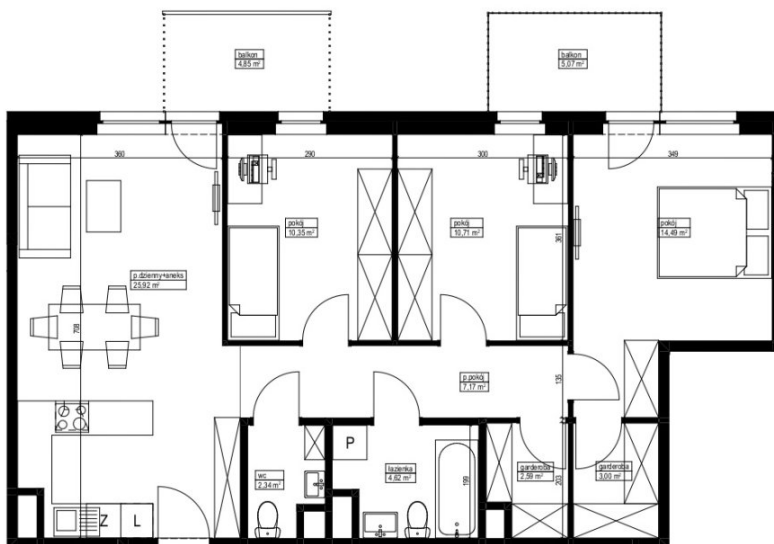

Nowe Flisy 2 etap

Bydgoszcz, Flisacka, Flisacka

symbol oferty: **D44**

C-44 **3** **81,19 m²**

piętro

powierzchnia
lokalu

garderoba	2,59	m ²
garderoba	3,00	m ²
łazienka	4,62	m ²
p.dzienny+aneks	25,92	m ²
p.pokój	7,17	m ²
pokój	10,35	m ²
pokój	10,71	m ²
pokój	14,49	m ²
wc	2,34	m ²
POWIERZCHNIA UŻYTKOWA	81,19	m²
balkon	4,85	m ²
balkon	5,07	m ²

RZUT
3 PIĘTRA

MERTIS[®]
INVESTMENTS

Salon Inwestycji Deweloperskich
ul. Łęczycza 35, Bydgoszcz

pow. całkowita: **81,19 m²**

liczba pokoi: **4**

piętro: **3/3**

☎ 525 545 085

✉ biuro@mertis.pl