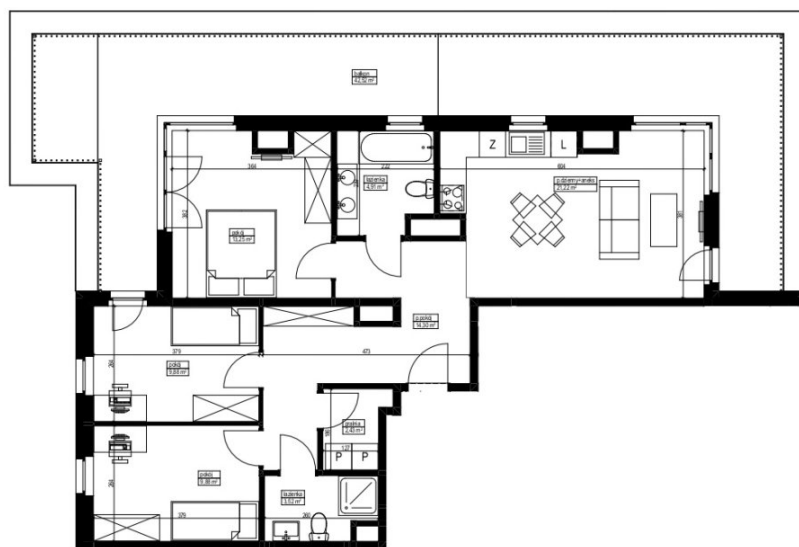

Nowe Flisy 2 etap

Bydgoszcz, Flisy, Flisacka

symbol oferty: **D43**

RZUT
3 PIĘTRA

D-43 **3** **79,39 m²**

piętro

powierzchnia
lokalu

łazienka	3,52	m ²
łazienka	4,91	m ²
p.dzienny+aneks	21,22	m ²
p.pokój	14,30	m ²
pokój	9,88	m ²
pokój	9,88	m ²
pokój	13,25	m ²
pralnia	2,43	m ²
POWIERZCHNIA UŻYTKOWA	79,39 m²	
balkon	42,52	m ²