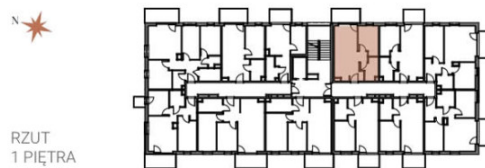

# Nowe Flisy

Bydgoszcz, Czyżkówko, Flisacka

symbol oferty: **AI/NF/B12**

**B-12**

mieszkanie  
2 pokojowe

**1**

piętro

**37,85 m<sup>2</sup>**

powierzchnia  
lokalu

łazienka	5,02 m <sup>2</sup>
p.dzienny+aneks	22,62 m <sup>2</sup>
pokój	8,79 m <sup>2</sup>
<b>POWIERZCHNIA UŻYTKOWA</b>	<b>36,43 m<sup>2</sup></b>
balkon	6,34 m <sup>2</sup>

**MERTIS**<sup>®</sup>  
INVESTMENTS