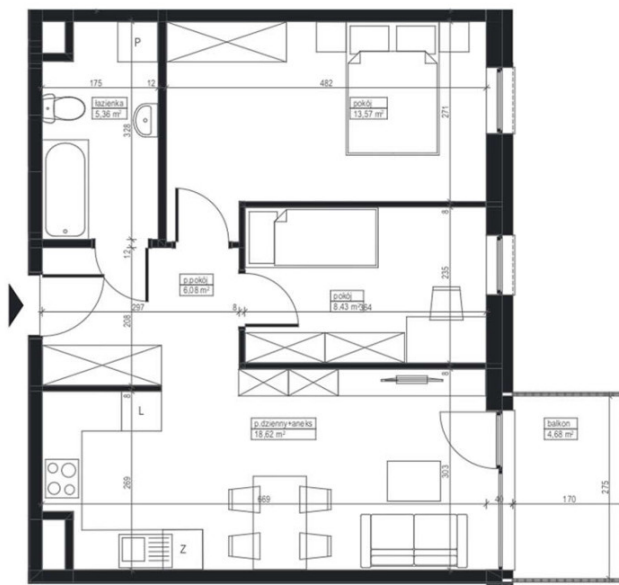

Nowe Flisy

Bydgoszcz, Czyżkówko, Flisacka

symbol oferty: **AI/NF/30**

NOWE FLISY ul. Flisacka, Bydgoszcz (Czyżkówko)

A-30 2 54,20 m²

mieszkanie 3 pokojowe piętro powierzchnia lokalu

łazienka	5,36 m ²
p.dzienny+aneks	18,62 m ²
p.pokój	6,08 m ²
pokój	8,43 m ²
pokój	13,57 m ²
POWIERZCHNIA UŻYTKOWA	52,06 m²
balkon	4,68 m ²

RZUT
2 PIĘTRA

MERTIS[®]
INVESTMENTS

Salon Inwestycji Deweloperskich
ul. Łęczycka 35, Bydgoszcz

pow. całkowita: **54,20 m²**

liczba pokoi: **3**

piętro: **2/3**

 525 545 085

 biuro@mertis.pl