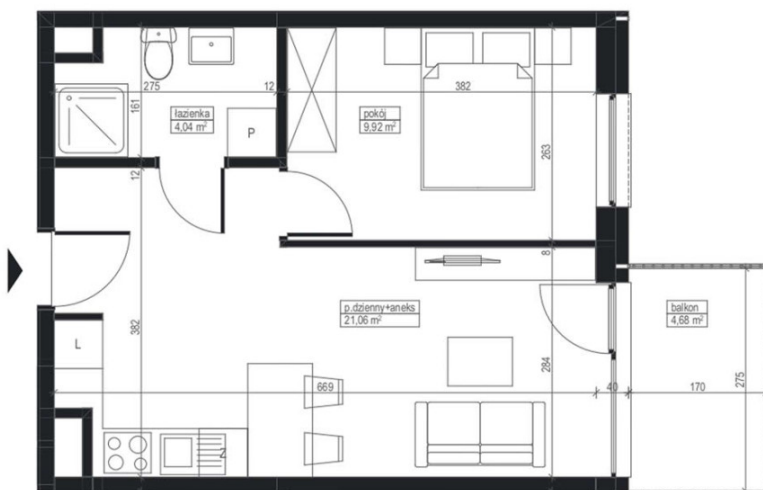

Nowe Flisy

Bydgoszcz, Czyżkówko, Flisacka

symbol oferty: **AI/NF/17**

A-17

1

36,19 m²

mieszkanie
2 pokojowe

piętro

powierzchnia
lokalu

łazienka	4,04 m ²
p.dzienny+aneks	21,06 m ²
pokój	9,92 m ²
POWIERZCHNIA UŻYTKOWA	35,02 m²
balkon	4,68 m ²

RZUT
1 PIĘTRA

MERTIS[®]
INVESTMENTS

Salon Inwestycji Deweloperskich
ul. Łęczycka 35, Bydgoszcz