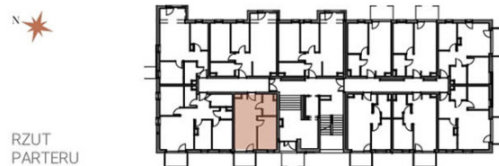

Nowe Flisy

Bydgoszcz, Czyżkówko, Flisacka

symbol oferty: **AI/NF/11**

A-11 **0** **36,03 m²**

mieszkanie
2 pokojowe

parter

powierzchnia
lokalu

łazienka	4,33 m ²
p.dzienny+aneks	20,73 m ²
pokój	9,81 m ²
POWIERZCHNIA UŻYTKOWA	34,87 m²
balkon	4,68 m ²