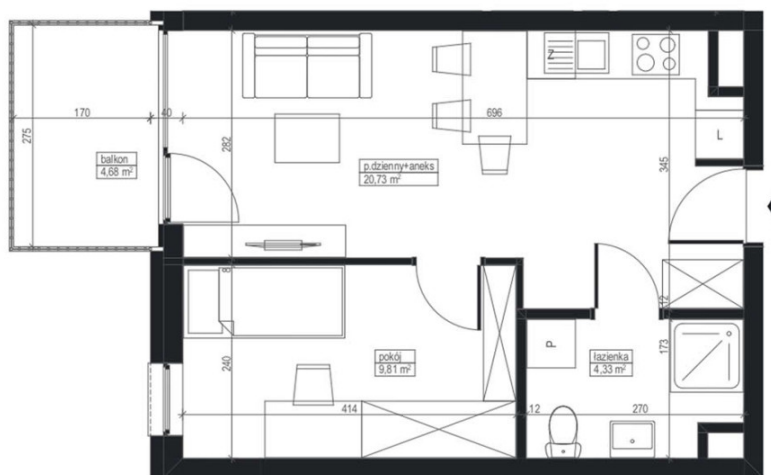

Nowe Flisy

Bydgoszcz, Czyżkówko, Flisacka

symbol oferty: **AI/NF/11**

A-11 **0** **36,03 m²**

mieszkanie
2 pokojowe

parter

powierzchnia
lokalu

łazienka	4,33 m ²
p.dzienny+aneks	20,73 m ²
pokój	9,81 m ²
POWIERZCHNIA UŻYTKOWA	34,87 m²
balkon	4,68 m ²