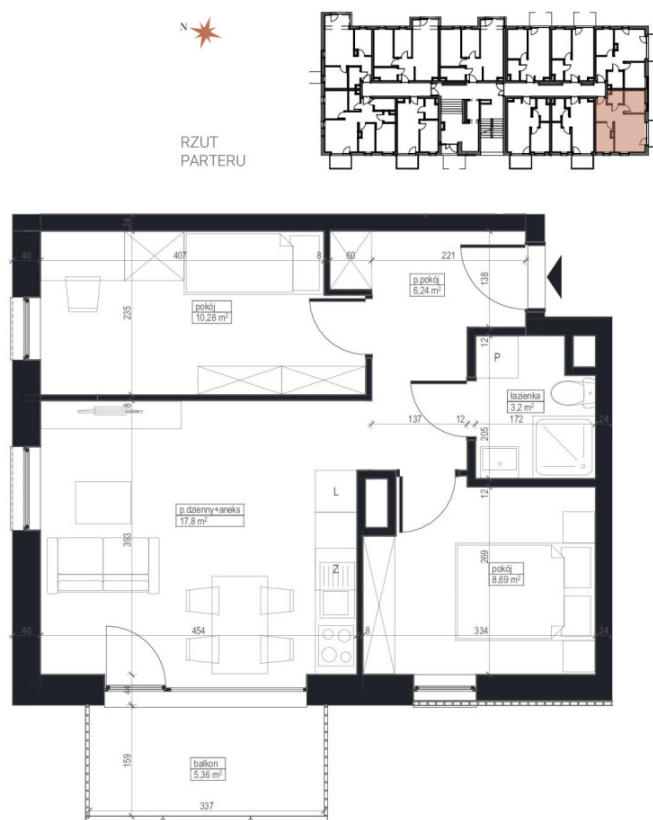

# Nowe Flisy

Bydgoszcz, Czyżkówko, Flisacka

symbol oferty: **AI/NF/03**

**NOWE FLISY** ul. Flisacka, Bydgoszcz (Czyżkówko)

**A-3** mieszkanie 3 pokojowe  
**0** parter  
**48,03 m<sup>2</sup>** powierzchnia lokalu

|                              |                            |
|------------------------------|----------------------------|
| łazienka                     | 3,20 m <sup>2</sup>        |
| p.dzienny+aneks              | 17,80 m <sup>2</sup>       |
| p.pokój                      | 6,24 m <sup>2</sup>        |
| pokój                        | 8,69 m <sup>2</sup>        |
| pokój                        | 10,28 m <sup>2</sup>       |
| <b>POWIERZCHNIA UŻYTKOWA</b> | <b>46,21 m<sup>2</sup></b> |
| balkon                       | 5,36 m <sup>2</sup>        |