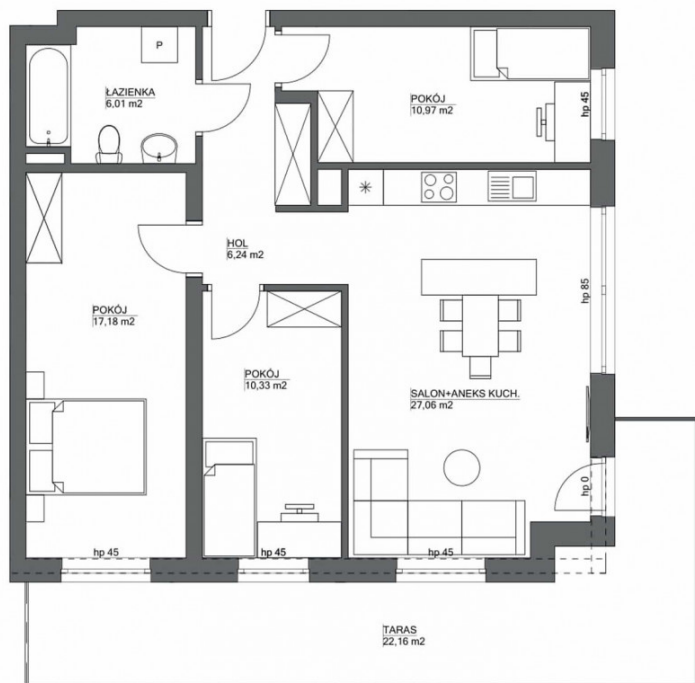

Oasis 3 etap

Niemcz, Władysława Reymonta

symbol oferty: **EB/OA3/A07**

Classic

MIESZKANIE NR

7

Oasis

NIEMCZ

PARTER

Władysława Reymonta

POWIERZCHNIA UŻYTKOWA 79,96 m²

Salon + aneks kuch.	27,06
Pokój	10,33
Pokój	10,97
Pokój	17,18
Hol	6,24
Łazienka	6,01

SUMA POW. POMIESZCZEŃ 77,79 m²

Taras 22,16

MERTIS[®]
INVESTMENTS